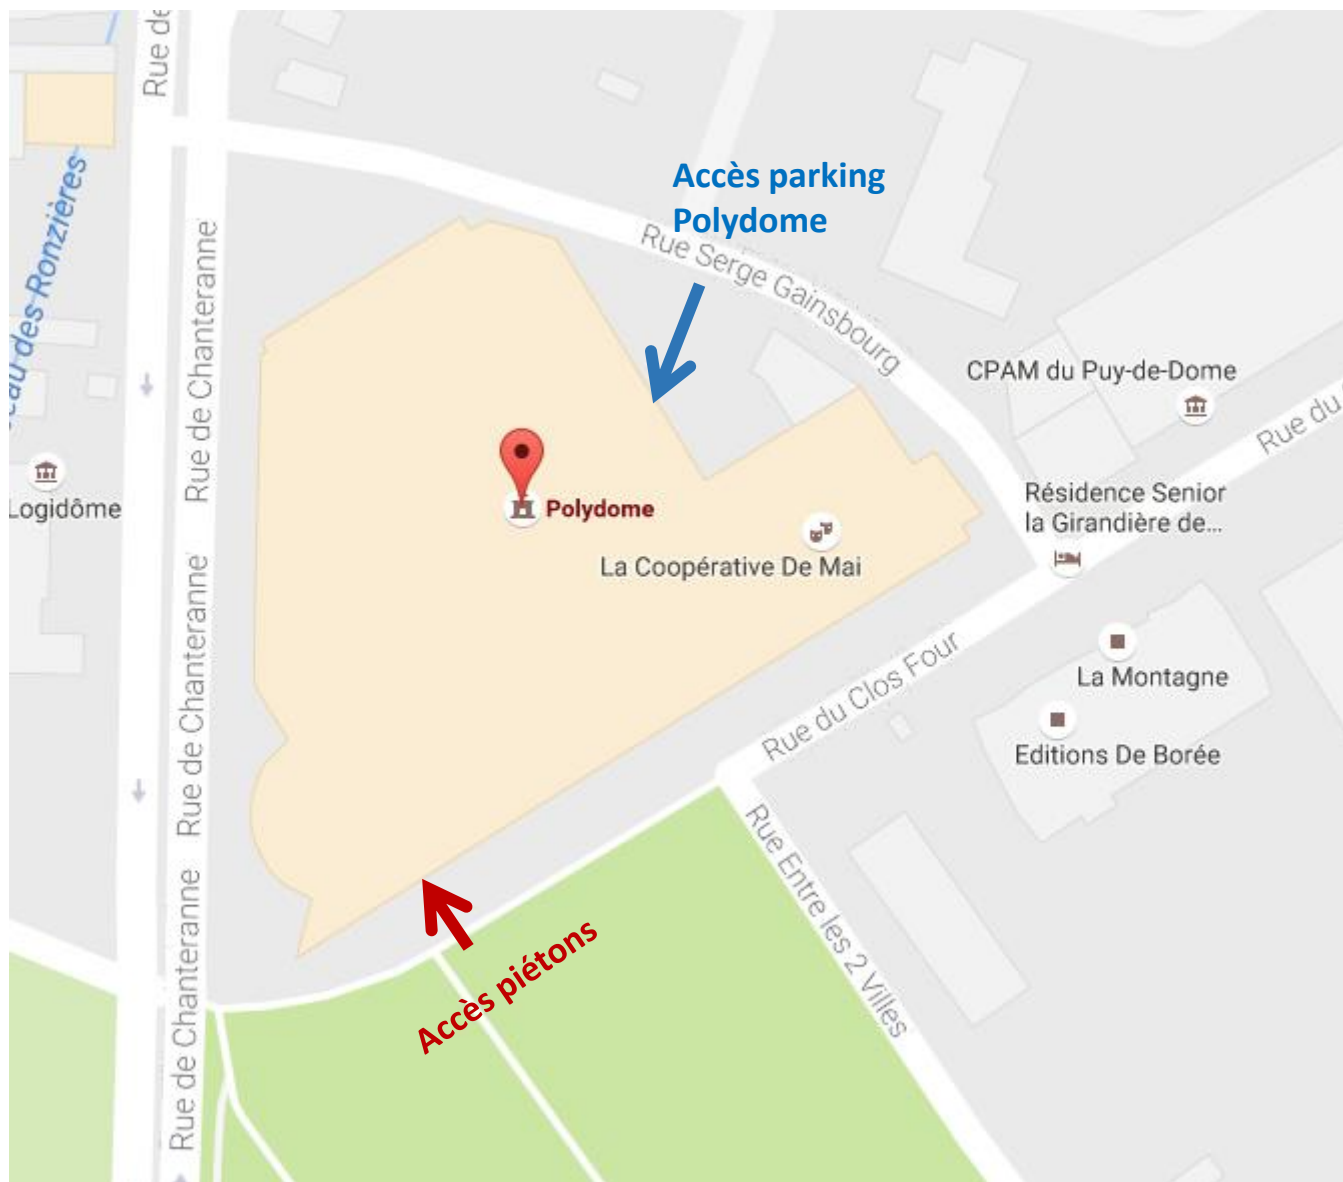

ACCES

Adresse

Place du 1^{er} mai
63000 CLERMONT-FERRAND

Coordonnées GPS :

Latitude : 45.7884147
Longitude : 3.0997109

ACCES

PARKING

Le Polydome dispose d'un parking au sous sol du bâtiment, accessible par la Rue Serge Gainsbourg.

SALLE SOIREE CARSAT

La soirée se tiendra au niveau 2 du bâtiment, dans l'espace Restauration.
De la signalétique sera disposée dans les ascenseurs ainsi que sur les écrans TV du Polydome.