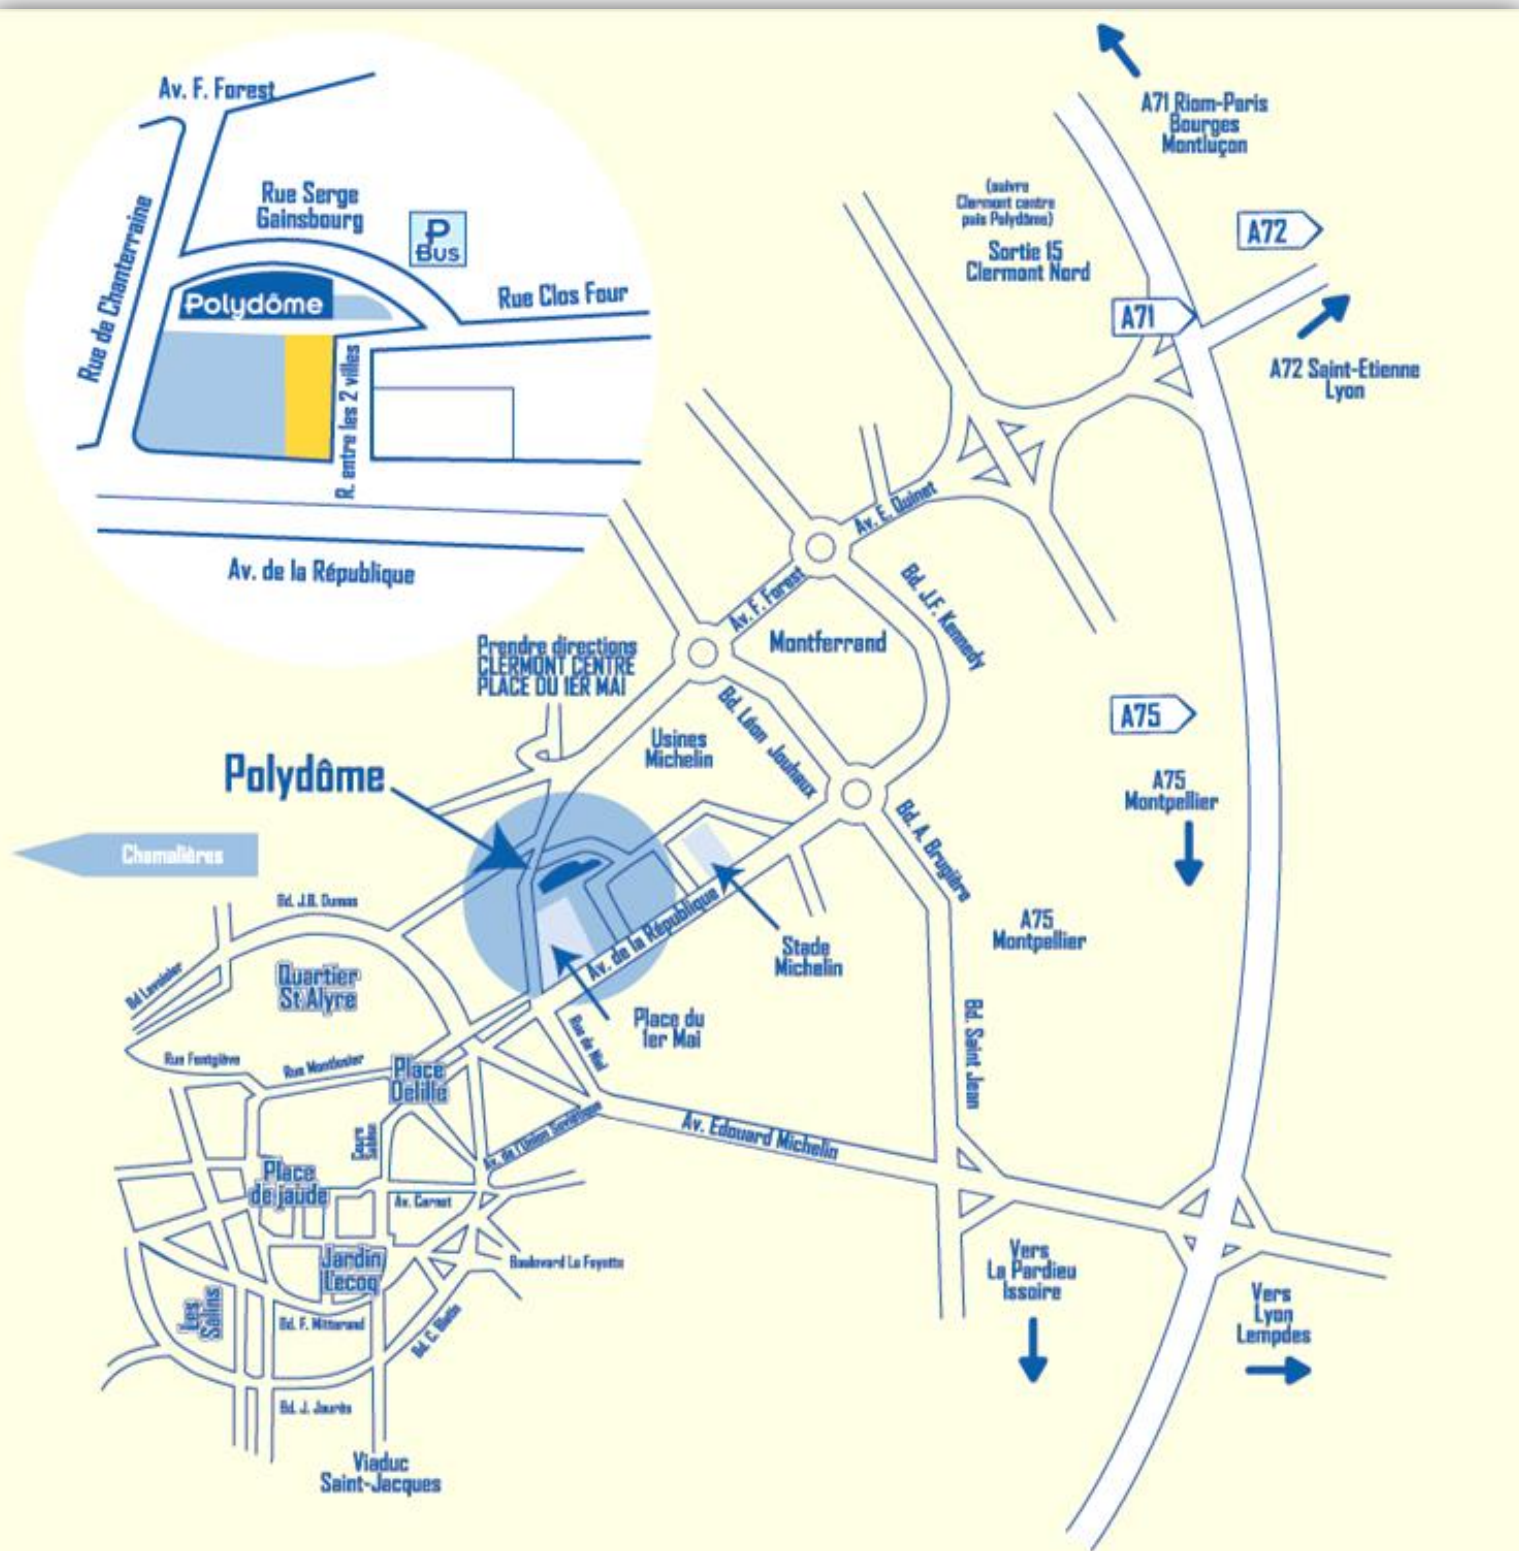

ACCES

Adresse

Place du 1^{er} mai
63000 CLERMONT-FERRAND

Coordonnées GPS :

Latitude : 45.7884147
Longitude : 3.0997109

ACCES

PARKING

Le Polydome dispose d'un parking au sous sol du bâtiment, accessible par la Rue Serge Gainsbourg.

SALLE SOIREE CARSAT

La soirée se tiendra au niveau 2 du bâtiment, dans l'espace Restauration.
De la signalétique sera disposée dans les ascenseurs ainsi que sur les écrans TV du Polydome.